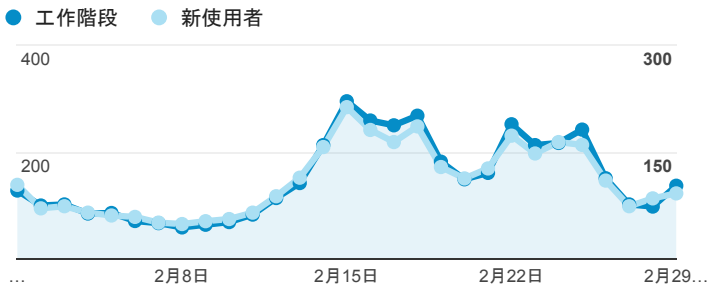

報表01_訪客

2016年2月1日 - 2016年2月29日

所有使用者
100.00% 個工作階段

平均造訪停留時間和單次造訪頁數

造訪和不重複訪客

造訪和新造訪

造訪 (依 裝置類別 分組)

■ desktop ■ mobile ■ tablet

造訪地圖

造訪 (依瀏覽器分組)

造訪和新造訪率 (依 行動裝置資訊 分組)

造訪 (依語言分組)

語言	工作階段
zh-tw	3,410
en-us	752
zh-cn	119
en-gb	24
ja-jp	11
zh-hk	8
es-es	6
(not set)	3
en-au	3
ja	3