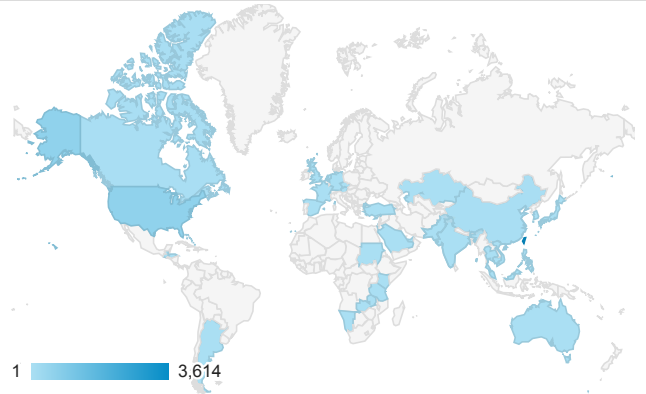

造訪地圖

造訪 (依瀏覽器分組)

造訪和新造訪率 (依 行動裝置資訊 分組)

造訪 (依語言分組)

語言	工作階段
zh-tw	3,410
en-us	752
zh-cn	119
en-gb	24
ja-jp	11
zh-hk	8
es-es	6
(not set)	3
en-au	3
ja	3