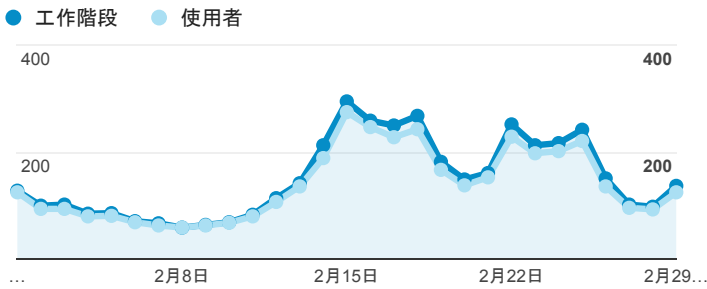

報表01_訪客

2016年2月1日 - 2016年2月29日

所有使用者
100.00% 個工作階段

平均造訪停留時間和單次造訪頁數

造訪和不重複訪客

造訪和新造訪

造訪 (依 裝置類別 分組)

■ desktop ■ mobile ■ tablet