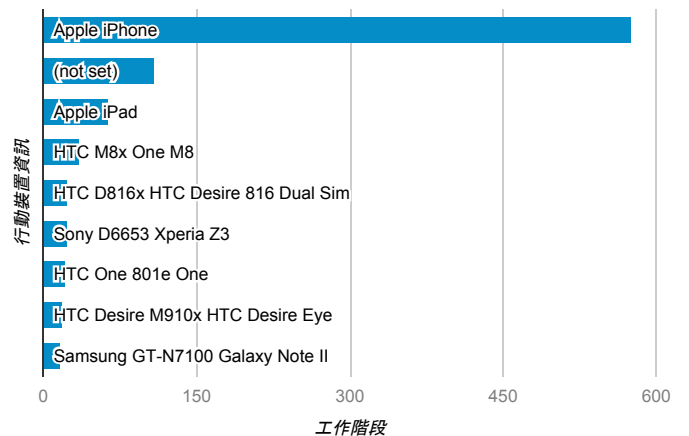

造訪和新造訪率 (依 行動裝置資訊 分組)