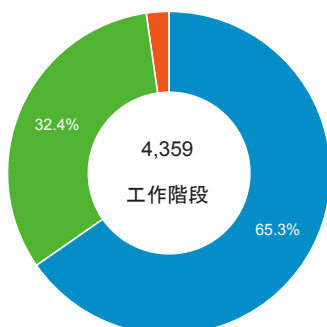

報表01_訪客

2016年2月1日 - 2016年2月29日

所有使用者
100.00% 個工作階段

平均造訪停留時間和單次造訪頁數

造訪和不重複訪客

造訪和新造訪

造訪 (依 裝置類別 分組)

■ desktop ■ mobile ■ tablet