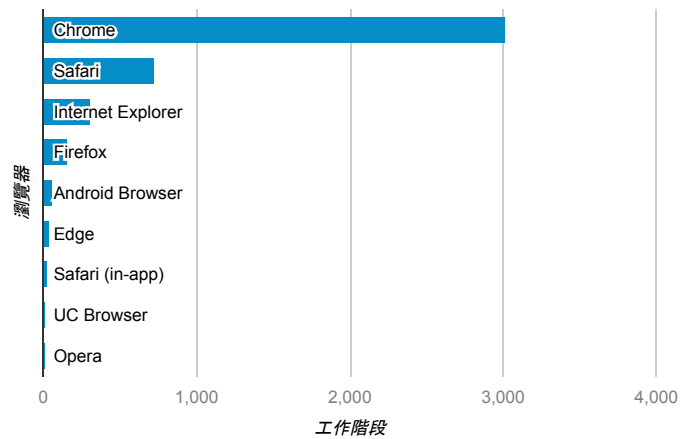

造訪 (依瀏覽器分組)