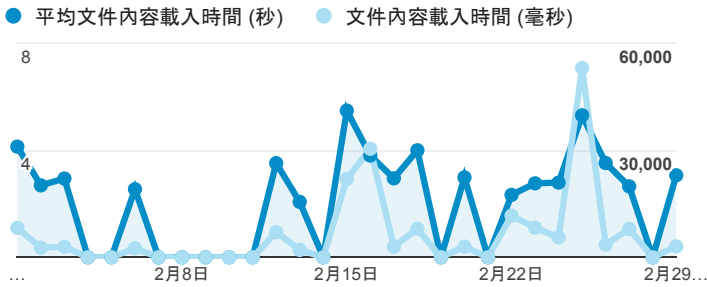

報表01_訪客

2016年2月1日 - 2016年2月29日

所有使用者
100.00% 個工作階段

平均造訪停留時間和單次造訪頁數

造訪和不重複訪客

造訪和新造訪

造訪 (依 裝置類別 分組)

■ desktop ■ mobile ■ tablet